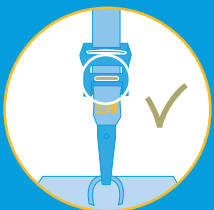

Click ▶ GO!

FR

Découvrez ISOFIX, le nouveau système de fixation de siège auto, qui vous simplifie la vie ! Avec Safety 1st Primeofix, l'installation de votre siège auto n'a jamais été aussi simple et sûre, grâce à ses 3 points d'accroches ISOFIX – 2 pinces et 1 sangle (Top Tether).

PrimeoFix vous apporte :

• Une installation plus simple et plus rapide:

- Sans passage de ceinture

• Une sécurité renforcée :

- Fixation au châssis du véhicule = meilleure retenue en cas de choc

- Triples indicateurs visuels d'installation correcte

La liste située au recto de ce feuillet, mentionne de manière non exhaustive, les voitures dans lesquelles le siège Safety 1st PrimeoFix pourra être installé.

Cette liste est régulièrement mise à jour sur notre site web :

www.safety1st.com

En cas de doute, merci de bien vouloir consulter votre notice de véhicule ou de vous adresser à votre revendeur de siège auto pour enfants.

*Liste des véhicules compatibles.

EN

Discover ISOFIX, the new car seat fitting system that makes your life easier! With Safety 1st Primeofix, the installation of your car seat has never been so simple or safe thanks to its three ISOFIX anchorage points – 2 sockets and 1 top tether strap.

PrimeoFix gives you:

• **Easier and quicker installation:**

- Without a seat belt going through it

• **Reinforced safety:**

- Fixed to the vehicle's chassis = better restraint in the event of impact

- Triple visual indicators for correct installation

The list on the back of this sheet is a non-exhaustive list of cars in which the Safety 1st PrimeoFix seat can be installed.

This list is regularly updated on our website:

www.safety1st.com

If you are unsure, please review your vehicle's specifications or contact your car seat retailer.

DE

Entdecken Sie ISOFIX, das neue System zur Befestigung von Rückhalteeinrichtungen im Auto, das Ihnen das Leben erleichtert! Die Befestigung Ihres Kindersitzes war noch nie so einfach und sicher wie mit Safety 1st Primeofix und seiner ISOFIX-3-Punktbefestigung – 2 Fangarme und 1 Gurt (Top-Tether).

PrimeoFix bietet Ihnen:

• **Einen schnelleren und einfacheren Einbau:**

- Ohne Führung des Gurtes

• **Eine verstärkte Sicherheit:**

- Verbindung mit der Karosserie des Fahrzeuges = besserer Halt im Falle von Stoßeinwirkungen

- Drei sichtbare Markierungen zeigen den richtigen Einbau an

Die Liste auf der Rückseite dieses Blattes enthält die Fahrzeuge, die für den Einbau des Kindersitzes Safety 1st PrimeoFix geeignet sind (keine vollständige Auflistung).

Diese Liste wird regelmäßig auf unserer Webseite aktualisiert:

www.safety1st.com

Bei Fragen konsultieren Sie dazu auch Ihr Fahrzeughandbuch und wenden Sie sich an Ihren Fachhändler für Kindersitze.

*Fahrzeugtypenliste

NL

Ontdek ISOFIX, het nieuwe bevestigingssysteem voor autostoeltjes die u het leven eenvoudiger zal maken!